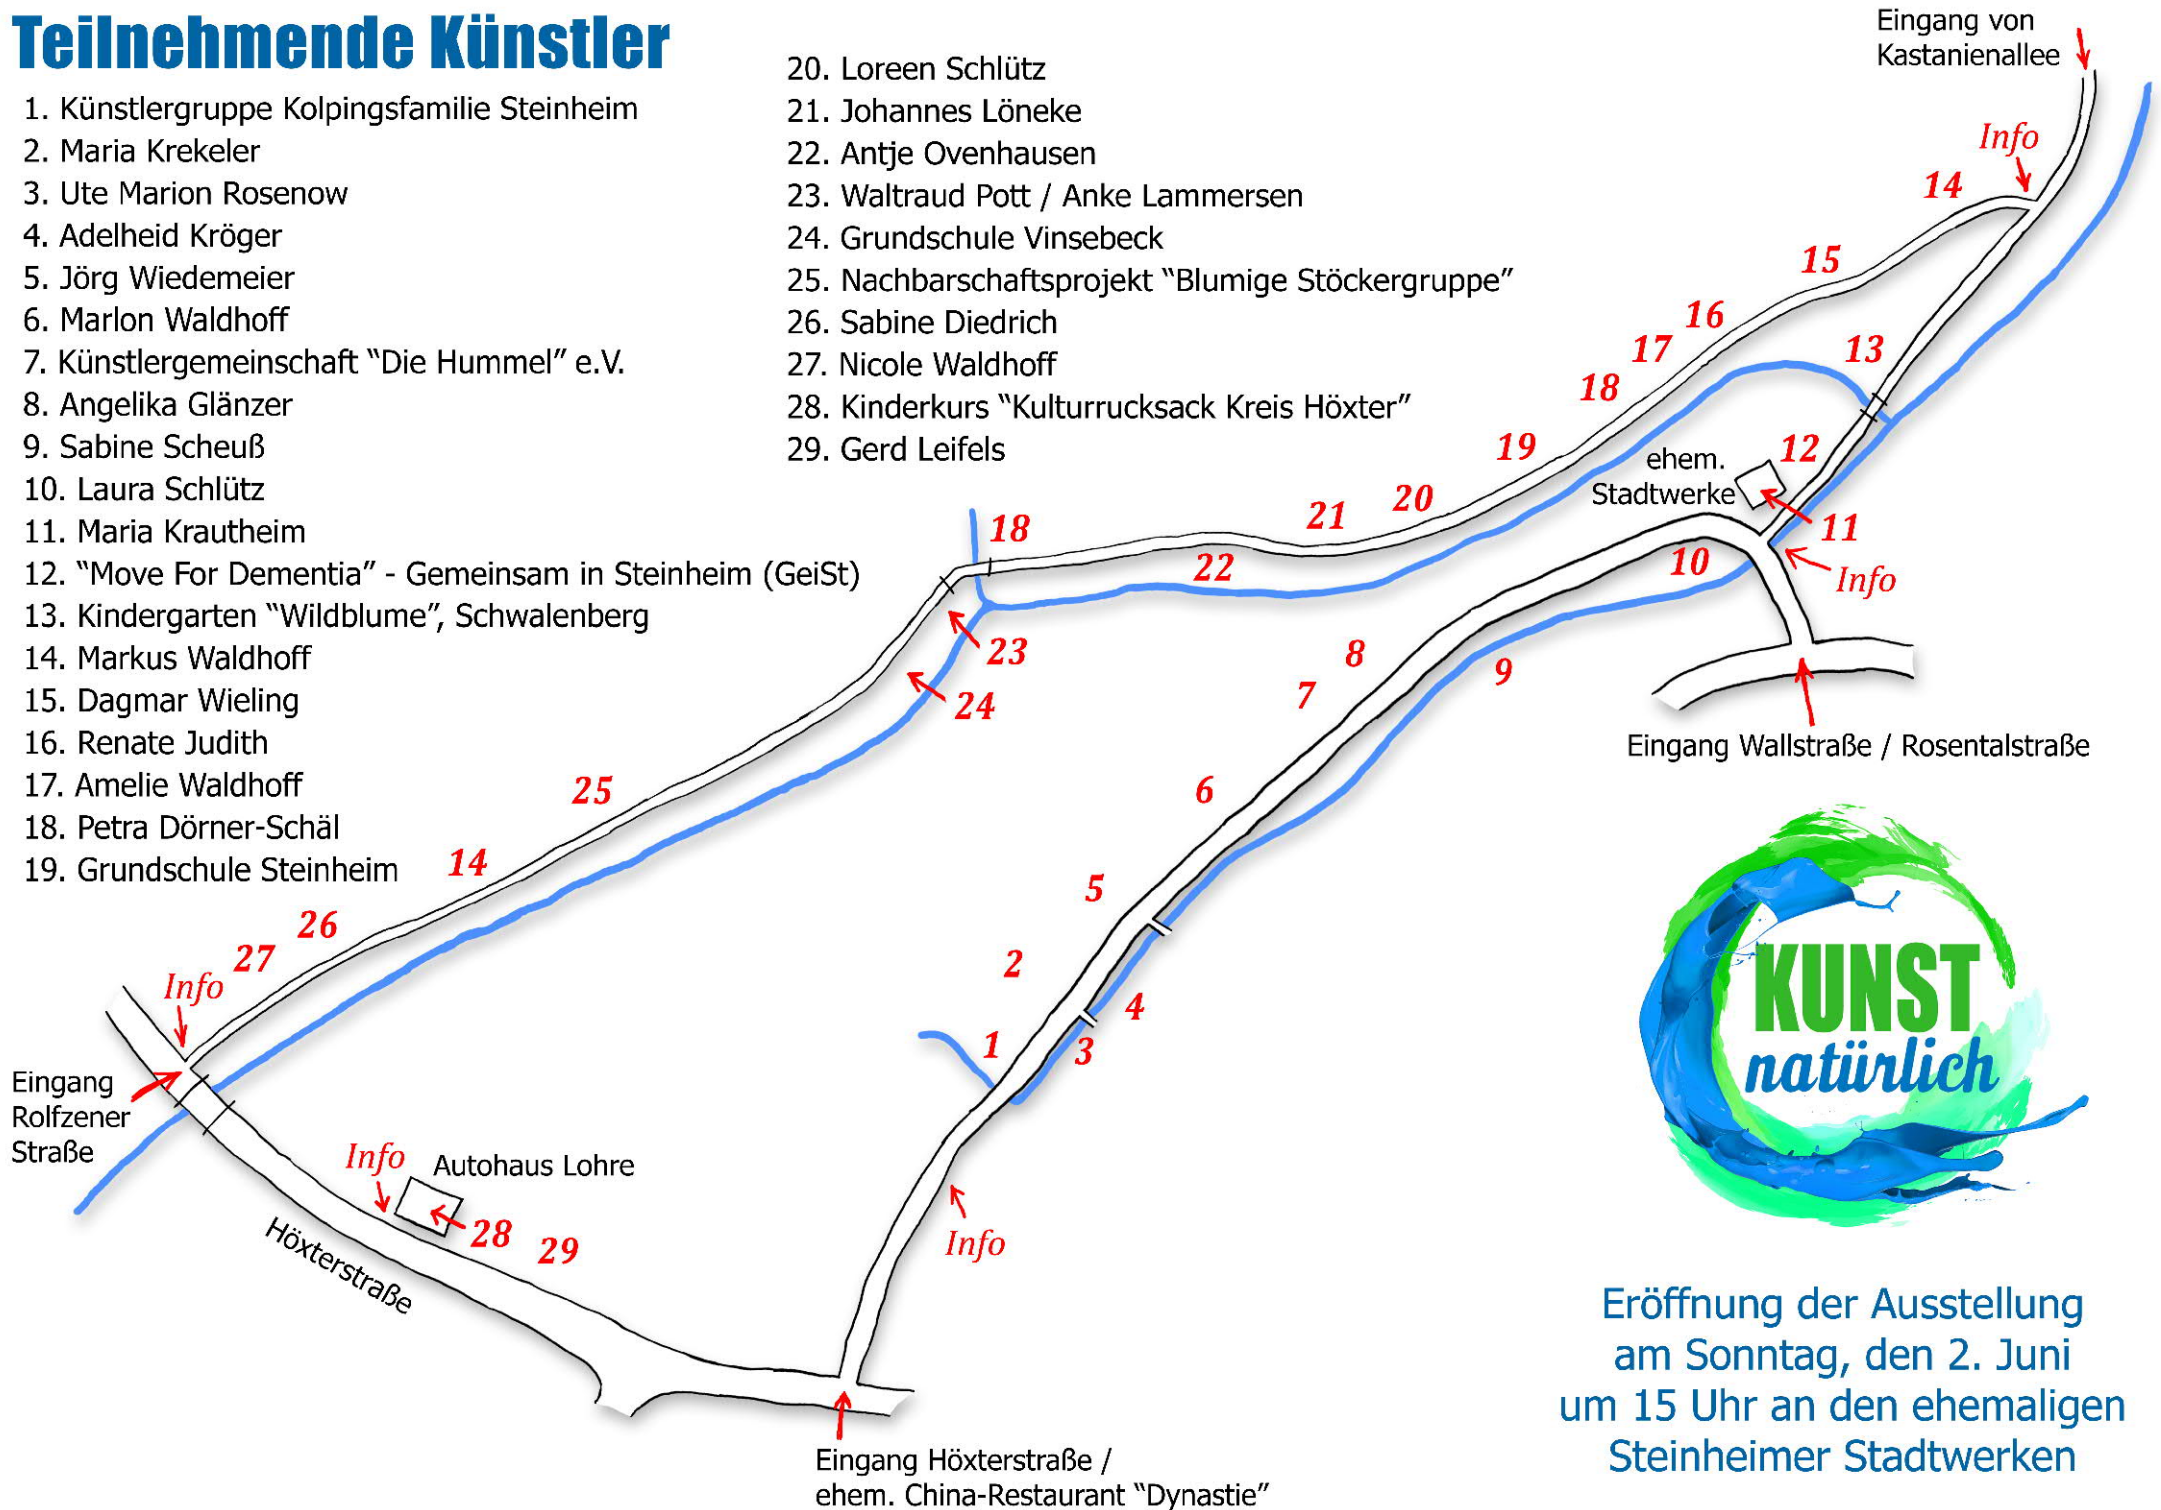

Teilnehmende Künstler

1. Künstlergruppe Kolpingsfamilie Steinheim
2. Maria Krekeler
3. Ute Marion Rosenow
4. Adelheid Kröger
5. Jörg Wiedemeier
6. Marlon Waldhoff
7. Künstlergemeinschaft "Die Hummel" e.V.
8. Angelika Glänzer
9. Sabine Scheuß
10. Laura Schlütz
11. Maria Krautheim
12. "Move For Dementia" - Gemeinsam in Steinheim (GeiSt)
13. Kindergarten "Wildblume", Schwalenberg
14. Markus Waldhoff
15. Dagmar Wieling
16. Renate Judith
17. Amelie Waldhoff
18. Petra Dörner-Schäl
19. Grundschule Steinheim

20. Loreen Schlütz
21. Johannes Löneke
22. Antje Ovenhausen
23. Waltraud Pott / Anke Lammersen
24. Grundschule Vinsebeck
25. Nachbarschaftsprojekt "Blumige Stöckergruppe"
26. Sabine Diedrich
27. Nicole Waldhoff
28. Kinderkurs "Kulturrucksack Kreis Höxter"
29. Gerd Leifels

Eröffnung der Ausstellung
am Sonntag, den 2. Juni
um 15 Uhr an den ehemaligen
Steinheimer Stadtwerken